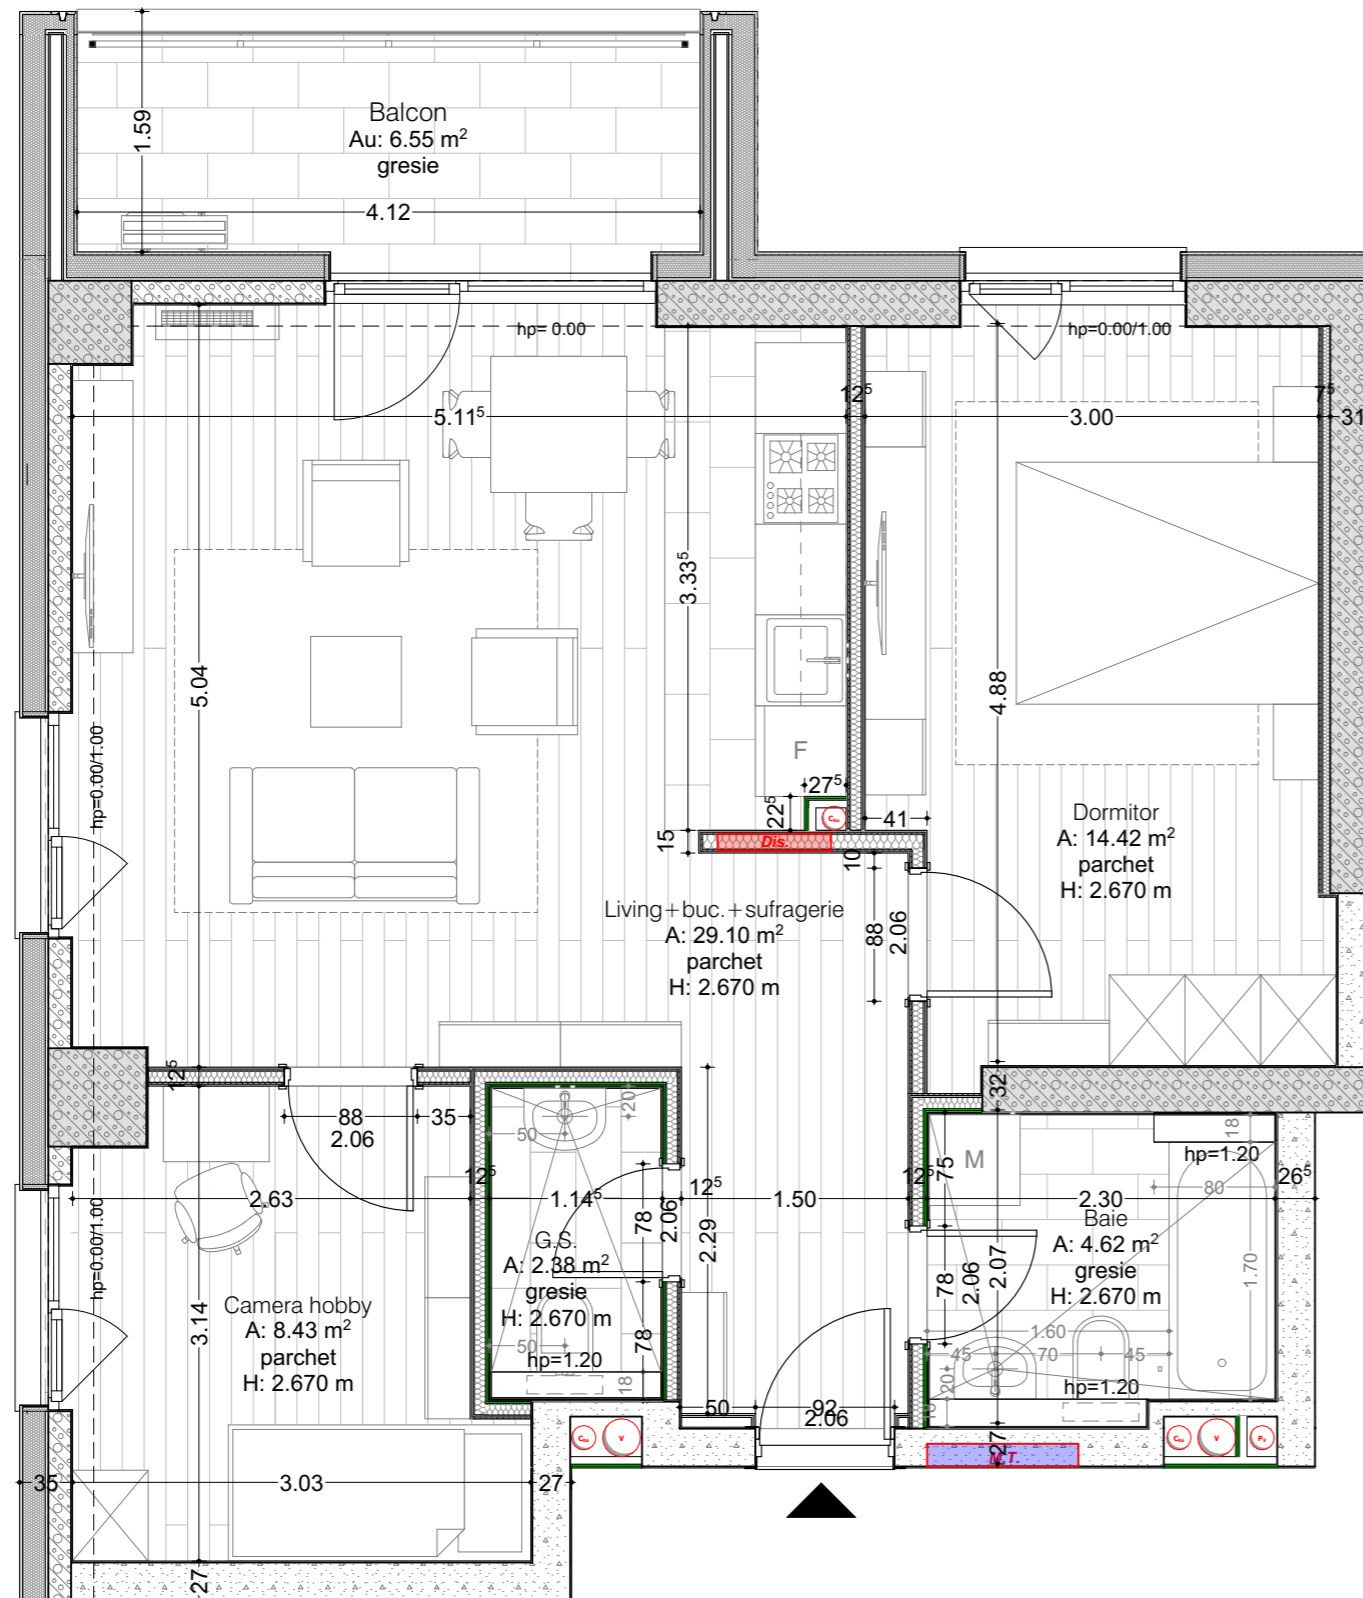

APARTAMENT 65/A

2 Camere plus

58.95 mp

Grup sanitar	2.38 mp
Baie	4.62 mp
Camera hobby	8.43 mp
Dormitor	14.42 mp
Living + Buc. + Sufragerie	29.10 mp
Balcon	6.55 mp

Scara A
Etaj 7

STUDIOARCA